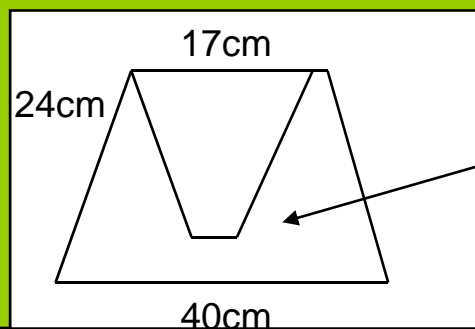

Skärm R40

Skrämrings
Fäste

Skärmring
Fäste

Runda Slätspända skärmar

Skärmring
Fäste

Skärmring
Fäste