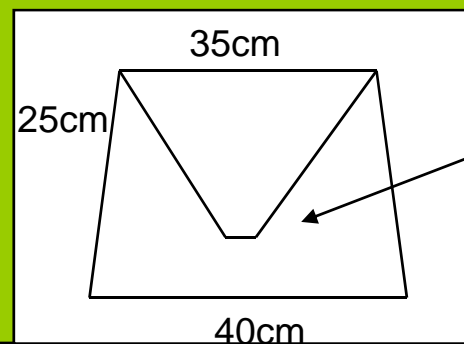

Skärm R 35-40