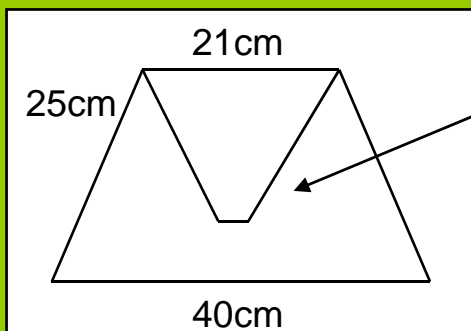

Runda Slätspända skärmar

Skärm R 21-40