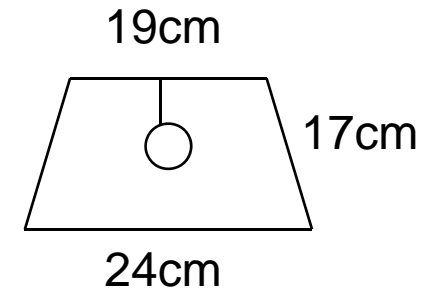

Skärm Oval Veck 17cm