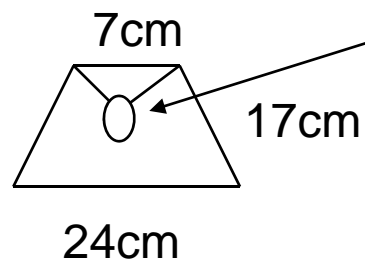

Skärm Veck 17cm