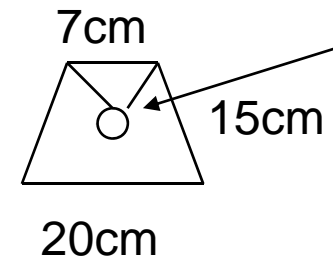

Skärm Veck 15cm