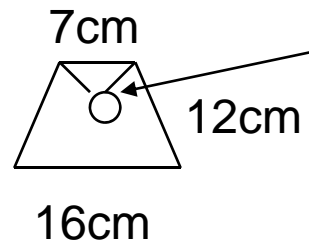

Skärm Veck 12cm