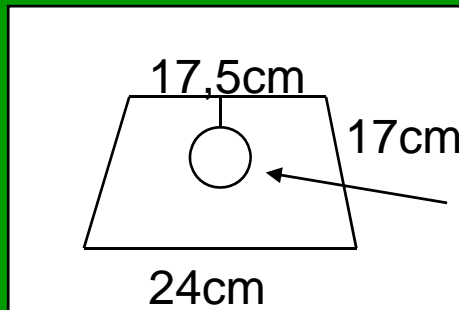

### Skärm Oval 24 cm

Stort  
Klofäste