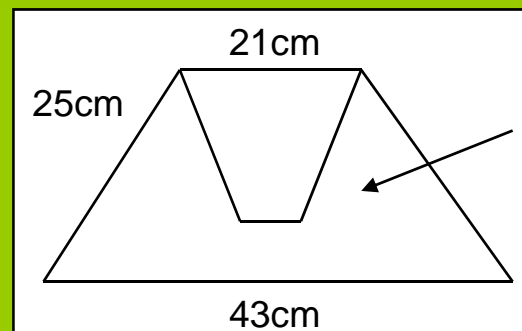

Skärm R 43:a