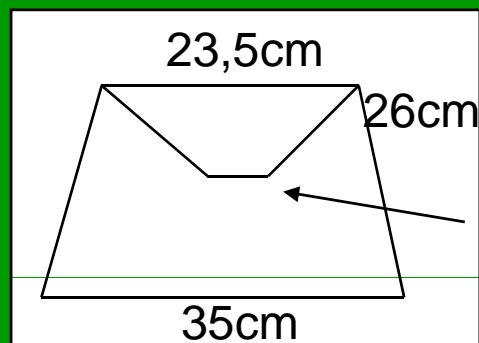

Skärm Oval 35 cm