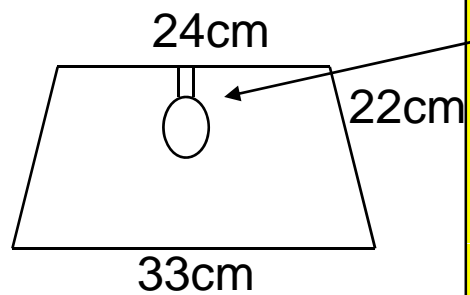

Stort
klotfäste