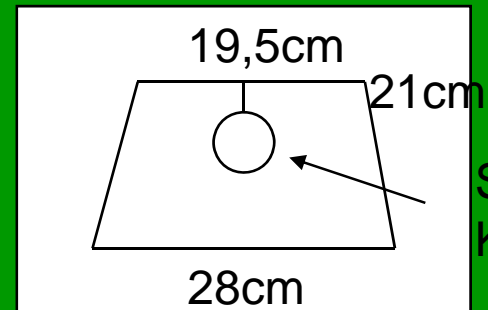

Skärm Oval 28 cm