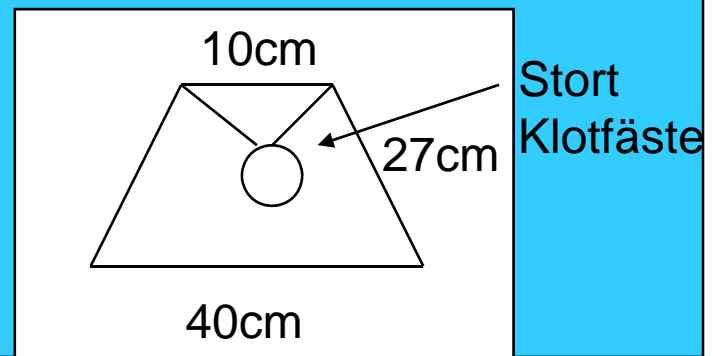

Skärm Veck 27cm