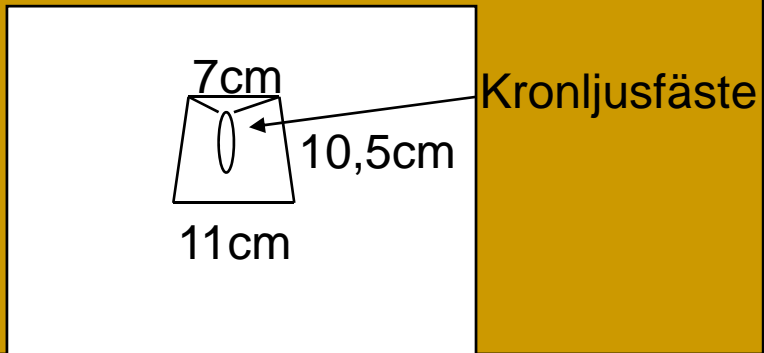

Skärm L4 Lampettskärm