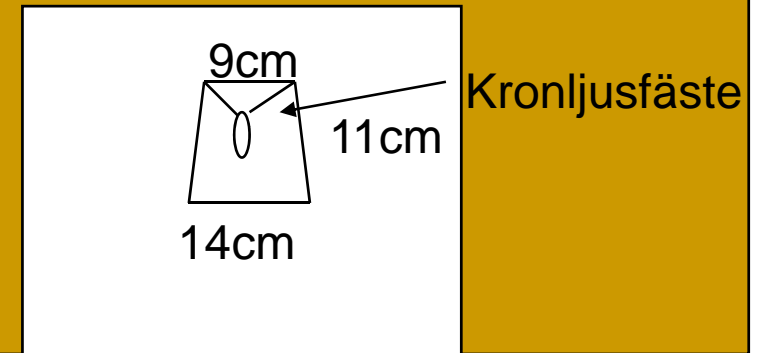

Skärm L5 Lampettskärm